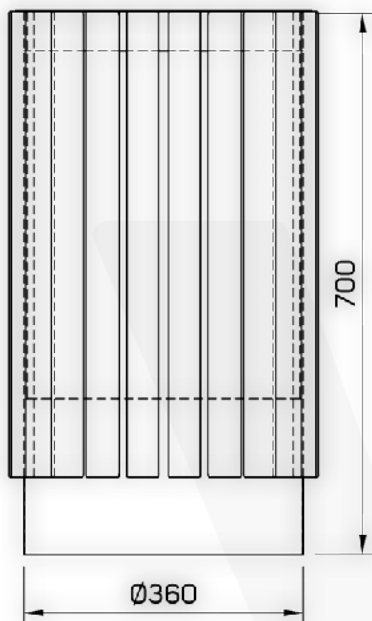

Москва
ул. Миклухо-Маклая, д. 36 А

Телефон
+7 (495) 777-22-70

Время работы:
Пн-Пт: 9:00-18:00
Сб-Вс: Выходной

Электронная почта:
info@vg-group.msk.ru

УРНА ЭСТЕЛЬ КРУГЛАЯ

Характеристики

Длина, мм 400

Ширина, мм 400

Высота, мм 700

Вес, кг 16

Материалы

- каркас - сталь,
- древесина - сосна

Цветовая палитра любой цвет из палитры RAL