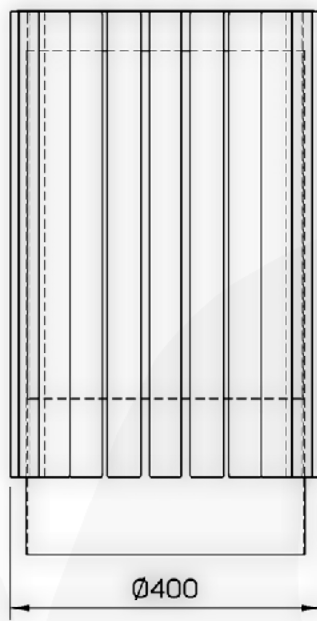

Москва
ул. Миклухо-Маклая, д. 36 А

Телефон
+7 (495) 777-22-70

Время работы:
Пн-Пт: 9:00-18:00
Сб-Вс: Выходной

Электронная почта:
info@vg-group.msk.ru

УРНА ЭСТЕЛЬ КРУГЛАЯ

Характеристики

Длина, мм 400

Ширина, мм 400

Высота, мм 700

Вес, кг 16

Материалы

- каркас - сталь,
- древесина - сосна

Цветовая палитра любой цвет из палитры RAL