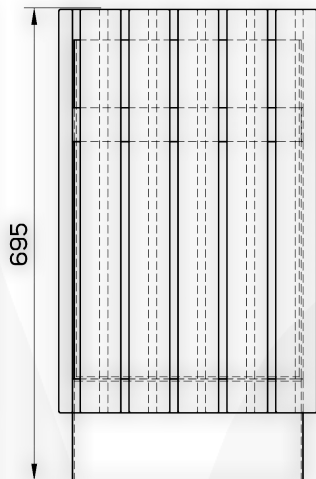

Москва
ул. Миклухо-Маклая, д. 36 А

Телефон
+7 (495) 777-22-70

Время работы:
Пн-Пт: 9:00-18:00
Сб-Вс: Выходной

Электронная почта:
info@vg-group.msk.ru

УРНА ЭСТЕЛЬ КВАДРАТНАЯ

Характеристики

Длина, мм 380

Ширина, мм 380

Высота, мм 695

Вес, кг 18

Материалы

- каркас - сталь,
- древесина - сосна

Цветовая палитра любой цвет из палитры RAL