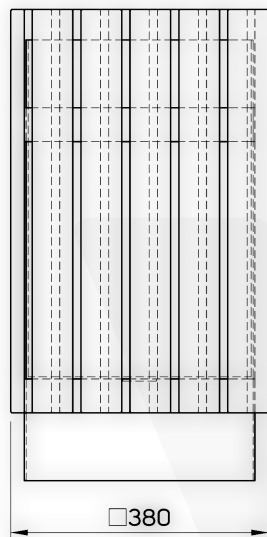

Москва
ул. Миклухо-Маклая, д. 36 А

Телефон
+7 (495) 777-22-70

Время работы:
Пн-Пт: 9:00-18:00
Сб-Вс: Выходной

Электронная почта:
info@vg-group.msk.ru

УРНА ЭСТЕЛЬ КВАДРАТНАЯ

Характеристики

Длина, мм 380

Ширина, мм 380

Высота, мм 695

Вес, кг 18

Материалы

- каркас - сталь,
- древесина - сосна

Цветовая палитра любой цвет из палитры RAL