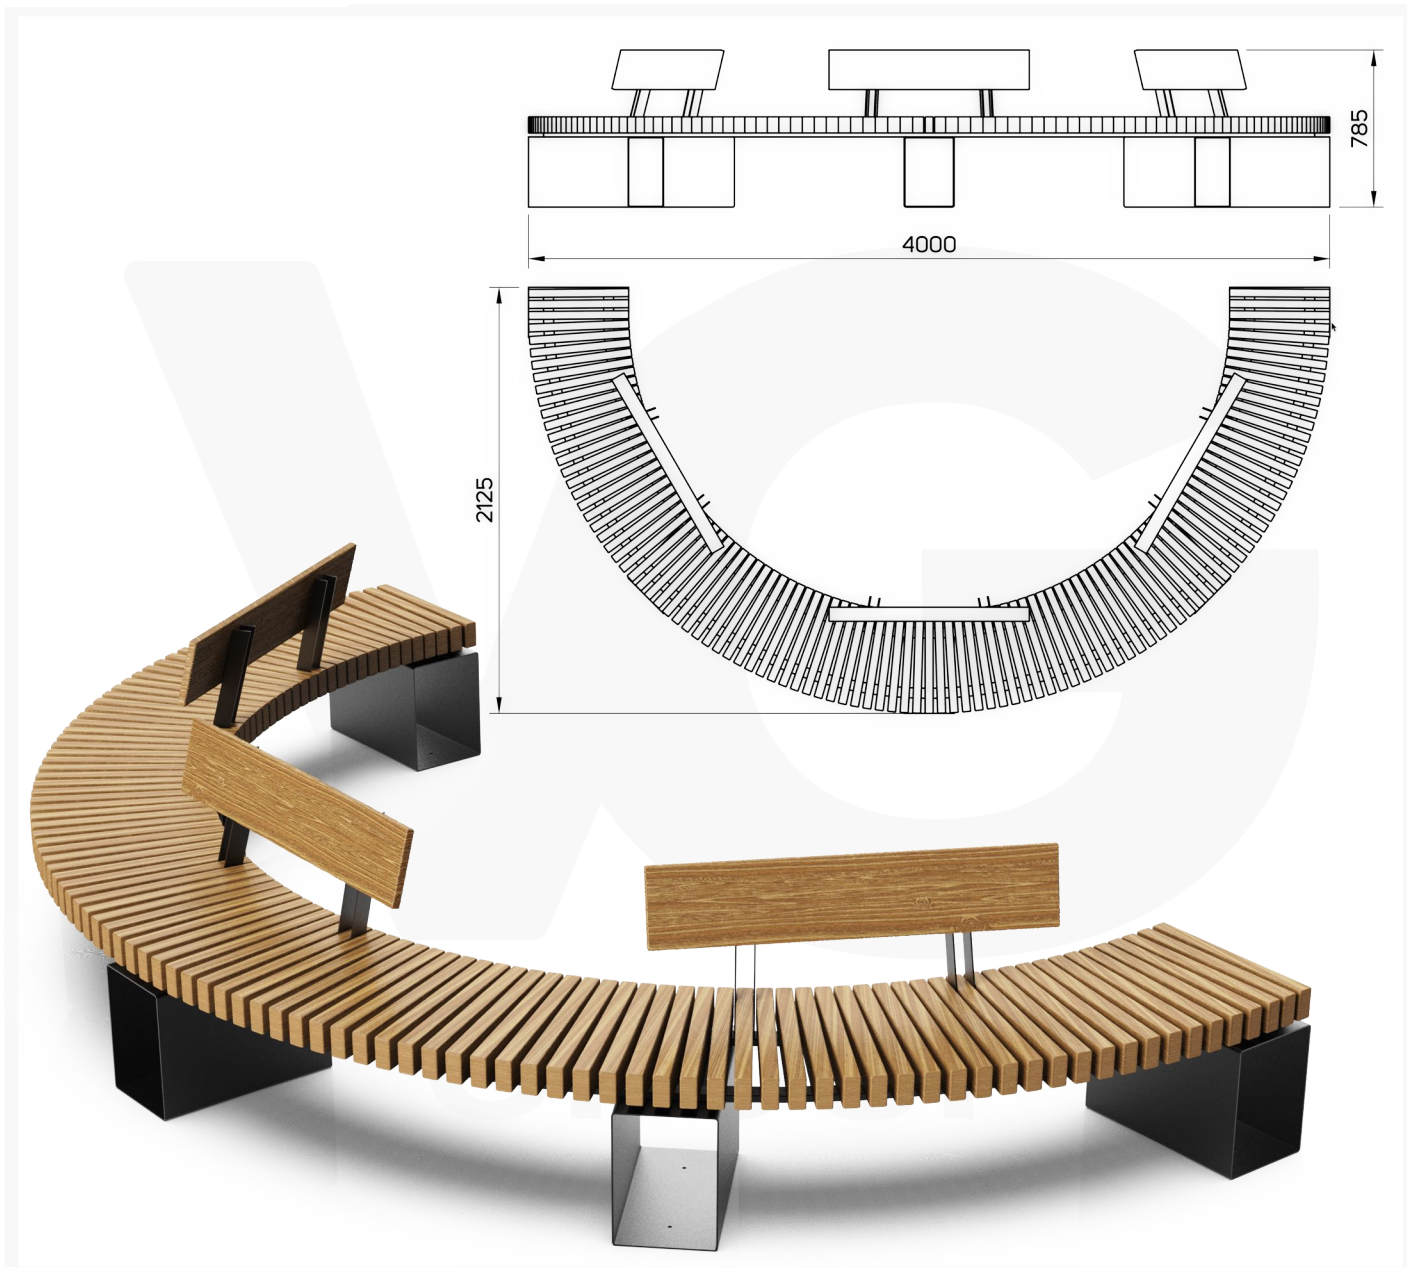

СКАМЕЙКА ЗИГЗАГ ЛУНА

Характеристики

Длина, мм 4000

Ширина, мм 2125

Высота, мм 785

Вес, кг -

Материалы

- каркас - сталь,
- древесина - сосна

Цветовая палитра любой цвет из палитры RAL