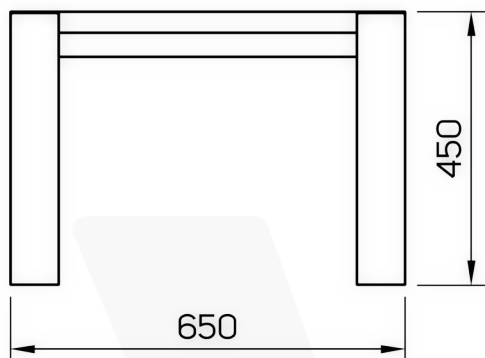

Москва
ул. Миклухо-Маклая, д. 36 А

Телефон:
+7 (495) 777-22-70

Время работы:
Пн-Пт: 9:00-18:00
Сб-Вс: Выходной

Электронная почта:
info@vg-group.msk.ru

ЛАВОЧКА БОНЖУР 650

Характеристики

Длина, мм 650

Ширина, мм 450

Высота, мм 450

Вес, кг 40

Материалы

- каркас - сталь,
- древесина - сосна

Цветовая палитра любой цвет из палитры RAL